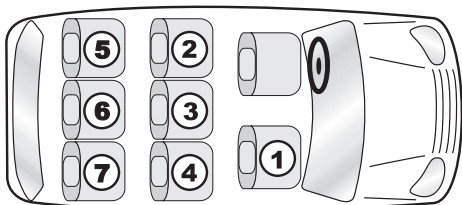

Kombi

Cabrio

Fließheck

Van

Coupée

○ = i-SIZE BASE / i-SIZE FLEX BASE
 ○ = i-SIZE FLEX BASE

ALFA ROMEO *		
156 Wagon	2003	② ④
156  (Facelift 2003)	1997 - 2005	② ④
156 Sportswagon	1997 - 2005	② ④
159 SW (Facelift 2008)	2005	② ④
Giulietta 940	2010	② ④
Giulietta  (Facelift)	10/13	② ④
GT Sportcoupe 	2004	② ④
MiTo	2008	⊘ ① ② ④
AUDI *		
A1 (8X)  3	08/10	② ④
A1 (8X)  5	02/12	② ④
A2	1999 - 2005	② ④
A3, S3 (AB1)  3+5	1996 - 2003	② ④
A3, S3 (AB2)  3+5	2003	② ④
A3 (AB2)  3	2003	② ④