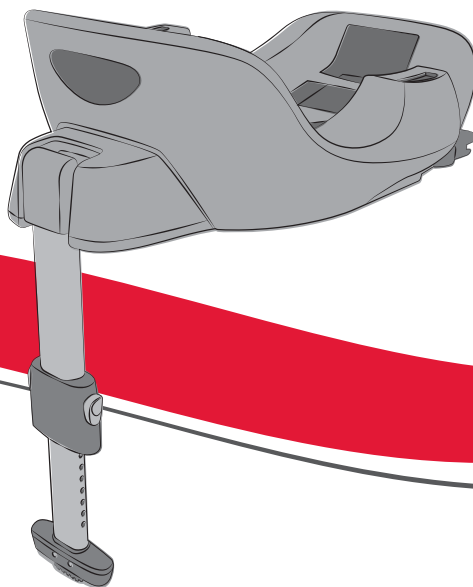

Typenliste
List of approved cars
Liste des modèles
Lista de tipos
Lista de tipos
Elenco modelli
Список моделей
Typenliste
Typelijst
Lista typów
Seznam typů
Zoznam typov
Típuslista
Seznam tipov
Popis vozila
Typlista
Typenliste
Tuuppiuettelo
Списък на типовете
Listă de tipuri
Tip listesi
Tüüptide nimekirj
Saraksts
Modelių sąrašas
Λίστα με τους τύπους οχημάτων
Перелік видів транспортних засобів
Lista tipova
قائمة الأنواع

britax
britax
römer

BABY-SAFE i-SIZE BASE / FLEX BASE

DE

GB

FR

ES

PT

IT

RU

DK

NL

PL

CZ

SK

HU

SI

HR

SE

NO

FI

BG

RO

TR

EE

LV

LT

GR

UA

SR

AR