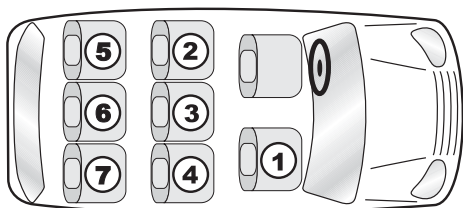

= i-SIZE BASE / i-SIZE FLEX BASE
	= i-SIZE FLEX BASE

Duster (Facelift)	01/14	② ④
Lodgy	2005	② ③ ④
Lodgy (SD)	06/12	② ③ ④
Logan MCV		
(Facelift 2009)	2005	② ④
Logan MCV		
	2013	② ④
Logan MCV		
	06/13	② ④
Sandero	2008	② ④
Sandero Stepway	2009	② ④
Sandero II	12/12	② ④
DAIHATSU *		
Cuore	09/07	② ④
Materia	03/06	② ④
Sirion	02/05	② ④
Terios	05/05	② ④
Trevis	09/05	② ④
FIAT *		
500	2007	② ④
500C	2009	② ④
500L	10/12	② ④
500L Trekking		
	06/13	② ④

500L Living		
	09/13	② ④
500X	01/15	② ④
Bravo (Typ 198)	2007	② ④
Croma	2008	② ④
Doblo (Facelift 2005)	2001	② ④
Doblo II	2010	② ④
Fiorino Qubo	2008	② ④
Grande Punto 5	2006 - 2009	② ④
Grande Punto EVO	10/09	② ④
Grande Punto (Typ 199)	09/05	② ④
Idea	2003 - 2007	② ④
Linea	2007	② ④
Multipia	2004 - 2007	② ④
Panda (Typ 169)	2003 - 2012	② ④
Punto 188 3+5 (Facelift 2003)	1999 - 2007	② ④
Punto 199 3 (Facelift 2012)	02/12	② ④
Scudo II	2007	② ④ ⑤ ⑦
Sedici (Facelift 2009)	2006	② ④
Stilo	2001 - 2007	② ④
FORD *		
B-Max	09/12	② ④
C-Max ⁵⁾	2010	② ④
Edge	05/16	② ④
EcoSport	12/13	② ④