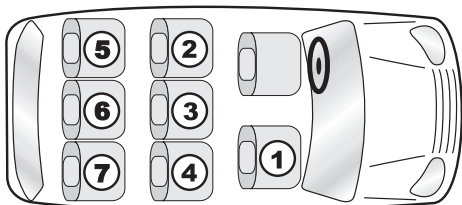

= i-SIZE BASE / i-SIZE FLEX BASE
	= i-SIZE FLEX BASE

Mokka	06/12	(2) (4)
Signum (Facelift 2005)	2003 - 2008	(2) (4)
Vectra (Facelift 2005) ;	2002 - 2008	(2) (4)
Vivaro (Facelift 2006)	2001	(3)
Vivaro (Facelift) (Westfalia Ausstattung)	2006	(2) (4)
Vivaro Kombi 9	06/14	(2) (4)
Vivaro	12/14	(2) (4)
Zafira B (Facelift 2008)	05/05	(2) (4)
Zafira C	09/11	(2) (4)
Zafira C Tourer	01/12	(2) (4)
PEUGEOT *		
107	2005	(2) (4)
206	12/98	(2) (4)
206 CC	2000 - 2007	~~(2)~~ (1)
207 3+5	2006	(2) (4)
207 CC	04/07	~~(2)~~ (1)
207 SW	2006	(2) (4)
208 C 3+5	04/12	(2) (4)

307 3+5 (Facelift 2005)	2001 - 2009	(2) (4)
307 CC	2003 - 2009	(2) (4)
307 SW (Facelift 2005)	2002 - 2008	(2) (4)
308	2007	~~(2)~~ (1) (2) (4)
308 CC	2009	(2) (4)
308 CC FL	11/11	(2) (4)
308 SW	2007	~~(2)~~ (1) (2) (4)
308 SW (Facelift) ;	05/11	(2) (4)
308 SW	04/14	(2) (4)
508 (8) (Facelift 09/14)	2002 - 2010	(2) (4)
508 SW (8)	03/11	(2) (4)
508 RXH SW (8) 	02/12	(2) (4)
807 (Facelift 2008)	2002 - 2010	(2) (4) (5) (7)
1007 ⁵⁾	01/05	(2) (4)
2008 (Facelift 2016)	2013	(2) (4)
4007	2007	(2) (4)
4008 (B)	06/12	(2) (4)
5008	09/09	(3)
5008 (Facelift) 	01/14	(3)
Expert	2007	(2) (4) (5) (7)
Partner	1996	(3)
RCZ (Facelift 2013)	2010	(2) (4)
PONTIAC *		
Grand AM 3+5	1998 - 2004	(2) (4)