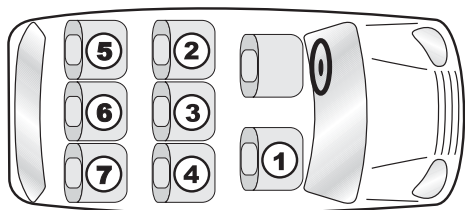

Grande Punto 5	2006 - 2009	② ④
Grande Punto EVO	10/09	② ④
Grande Punto (Typ 199)	09/05	② ④
Grande Punto (Typ 199)	2005 - 2009	② ④
Idea	2003 - 2007	② ④
Linea	2007	② ④
Multipla	2004 - 2007	② ④
Panda (Typ 169)	2003 - 2012	② ④
Punto 188 3+5 (Facelift 2003)	1999 - 2007	② ④
Punto 199 3 (Facelift 2012)	02/12	② ④
Scudo II	2007	② ④ ⑤ ⑦
Sedici (Facelift 2009)	2006	② ④
Stilo	2001 - 2007	② ④
Tipo	2015	② ④
FORD *		
B-Max	09/12	② ④
C-Max	11/12	② ④
EcoSport	12/13	② ④
Fiesta (MK7) 3+5	10/08	② ④

Focus	1998 - 2004	② ④
Focus	11/04	② ④
Focus (Facelift 2008) ;	2005 - 2008	② ④
Focus ;	2011	② ④
Galaxy (Facelift 2010)	2006	③
Galaxy	2011	③
Grand C-Max	11/12	② ④
KA	02/09	② ④
Kuga	03/13	② ④
Maverick	2000 - 2007	② ④
Mondeo Turnier (BA7) (Facelift)	11/10	② ④
Mondeo ; (Facelift 2010)	2007 - 2010	② ④
Mondeo (BA7) (Facelift)	12/10	② ④
Ranger	06/11	② ④
S-Max (Facelift 2010)	2006	③
S-Max	2015	② ④
Tourneo Connect (Facelift 2009)	2003	② ④
Tourneo Connect	2013	② ④
Tourneo Custom	2012	② ③ ⑥
Transit Transit Connect	2006	② ③
Transit Kombi	11/11	② ③
Transit Custom	08/12	② ③ ⑥
HONDA *		
Accord	2008	② ④