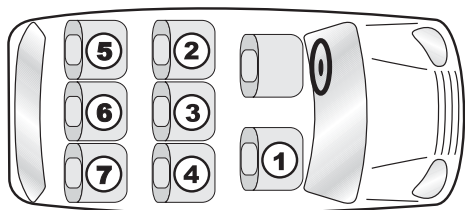

Ibiza (6K)	1993 - 2002	② ④
Ibiza (6L) (Facelift 2006)	2002 - 2008	② ④
Ibiza (6J)	2008	② ④
Ibiza	2010	② ④
Leon (1P)	2005	② ④
Leon 3+5 	05/12	② ④
Mii	2011	② ④
Mii 3 (baugleich VW Up)	2011	② ④
Mii 5 (baugleich VW Up)	05/12	② ④
Toledo M1 5	1999 - 2004	② ④
Toledo	2004	② ④
Toledo	05/12	② ④
SKODA *		
Citigo (baugleich VW Up)	2011	② ④
Citigo 3 + 5 	06/12	② ④
Fabia I (Facelift 2004) ;	1999 - 2007	② ④
Fabia II ;	2007	② ④

Fabia II Combi (5J) (Facelift) 	09/10	② ④
Fabia III ;	09/14	② ④
Felicia ;	1994 - 2001	② ④
Octavia I	1996 - 2004	② ④
Octavia II ;	2004	~~②~~ ① ② ④
Octavia II (Facelift) ;	2009	~~②~~ ① ② ④
Octavia Scout 	2007 - 2012	② ④
Octavia	11/12	~~②~~ ① ② ④
Octavia	2012	② ④
Rapid SpaceBack (NH)	10/13	② ④
Rapid (NH)	10/12	② ④
Roomster	2006	② ④
Roomster (Facelift)	05/10	② ④
Superb I (Facelift 2006)	10/01 - 2008	② ④
Superb II	2008	② ④
Superb (Facelift 2013) ;	2008 - 2013	② ④
Superb ;	2015	② ④
Yeti	2009	② ④
SMART *		
Forfour ⁶⁾ Typ 454	2004 - 2006	② ④
Forfour Typ 453	2014	② ④
Fortwo Typ 451	2007	~~②~~ ①
Fortwo Typ 451 (FL)	10/10	~~②~~ ①