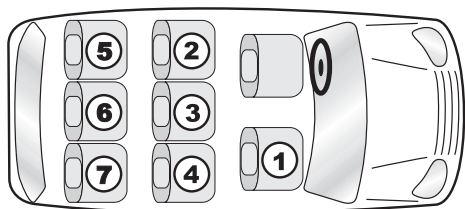

Limousine

Kombi

Cabrio

Fließheck

Van

Coupée

ALFA ROMEO *		
156 Wagon	2003	② ④
156  (Facelift 2003)	1997 - 2005	② ④
156 Sportswagon	1997 - 2005	② ④
159 SW (Facelift 2008)	2005	② ④
159 (Facelift 2008) 	2005 - 2011	② ④
159 (Facelift 2008) 	2006 - 2011	② ④
Giulietta 940	2010	② ④
GT Sportcoupe 	2004	② ④
MiTo	2008	① ② ④
AUDI *		
A1 (8X)  3	08/10	② ④
A1 (8X)  5	02/12	② ④
A2	1999 - 2005	② ④
A3, S3 (AB1)  3+5	1996 - 2003	② ④
A3, S3 (AB2)  3+5	2003	② ④
A3 (AB2) 	2008	② ④
A3 (8V) (Facelift 2016) 	2012	① ② ④