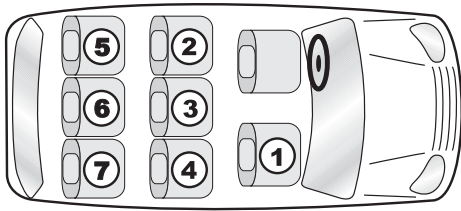

A7 Sportback 5	08/11	① ② ④
A7 Sportback (4G)	11/10	② ④
A8 (4H)	02/10	② ④
Q3 (8U)	10/11	① ② ④
Q5	11/08	① ② ④
Q7	06/06	② ④
Q7 (4M)	2015	① ② ④
S4 (B5)	1997 - 2001	② ④
S5 Sportback 5	09/09	① ② ④
TT-II	2006	①
TTS	2006	①
BMW	*	
1 (E81/E87)	2005	② ④
1 (E82)	2007	② ④
1 (F20)	09/11	① ② ④
1 (E88)	2008	① ② ④
1 (E88) (Facelift)	03/11	① ② ④
1 (F21) 3 ; 5	06/12	② ④
2er Active Tourer (F45)	03/14	① ② ④
2er Grand Tourer (F46)	03/15	① ② ④
3 (E46)	2000 - 2006	② ④

3 (E93)	2007	② ④
3 (E92)	2005	② ④
3 (E46)	1998 - 2007	② ④
3 (E46)	2001 - 2004	② ④
3 (E46)	1999 - 2005	② ④
3 (E90)	2005	② ④
3 (E91)	2005	② ④
3 (E91) (Facelift 2008)	2005 - 2013	② ④
3 (F30)	02/12	② ④
3 (F31)	09/12	② ④
3 GT	03/13	② ④
4 (F36) Grand Coupe	2014	② ④
5 (E39)	2000 - 2004	② ④
5 (E60)	2003	② ④
5 (E61)	2003	② ④
5 (F10)	2010	② ④
5 (F11) Touring	2010	② ④
5 GT	10/09	② ④
6 (E64)	2003	② ④
6 (E63)	2003	② ④
6 (6C-F12)	03/11	② ④
6 (6C)	11/11	② ④
6 (6C_F06)	06/12	② ④
7 (E65) (Facelift 2005)	2001 - 2008	② ④
7 (F01)	2008	② ④
7 (7L) (Facelift)	07/12	② ④
i3	2013	② ④