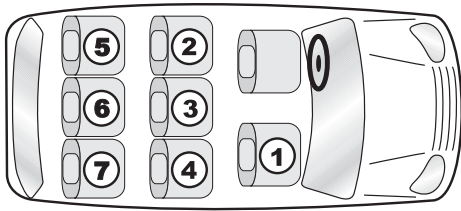

Micra (K11)	1993 - 2003	② ④
Micra (K12)	2003	② ④
Micra CC	2005	⊘ ①
Micra (K13)	11/10	② ④
Micra	2017	② ④
Murano (Facelift 2008)	2003	② ④
Note	2004	② ④
Note II	2012	② ④
NV300	2016	② ④
Pathfinder (R51)	2007	② ④
Pixo	2009	② ④
Primera (P11) 	1996 - 2002	② ④
Pulsar	2014	② ④
Qashqai	10/08	② ④
Qashqai (Facelift)	02/14	② ④
Qashqai+2 (Facelift 03/10)	10/08	② ④
Tiida ;	2004	② ④
X-Trail (Facelift 2017)	2014	② ④
OPEL / VAUXHALL *		
Agila B	2008	② ④
Ampera	10/11	② ④
Antara	11/06	② ④

Astra	2004	② ④
Astra H	2004 - 2010	② ④
Astra GTC	09/11	② ④
Astra J	12/09	② ④
Astra J sedan (P-J) 	09/12	② ④
Astra J Sport Tourer	2010	② ④
Astra J Sport Tourer (PJ/SW)	10/10	② ④
Astra K hatchback	2015	② ④
Astra Twin Top	2004 - 2010	② ④
Combo C (Facelift 2003)	2001 - 2010	② ④
Corsa C	2000 - 2006	② ④
Corsa C (Facelift 2003)	2000 - 2006	② ④
Corsa D (OPC)	2006	② ④
Corsa D FL (S-D)	01/11	②
Corsa E (OPC)	2014	② ④
Insignia ;	2008	② ④
Insignia	2009	② ④
Insignia	08/11	② ④
Karl	2015	② ④
Meriva (Facelift 2006)	2003	② ④
Meriva B	2010	② ④
Mokka	06/12	② ④
Signum (Facelift 2005)	2003 - 2008	② ④